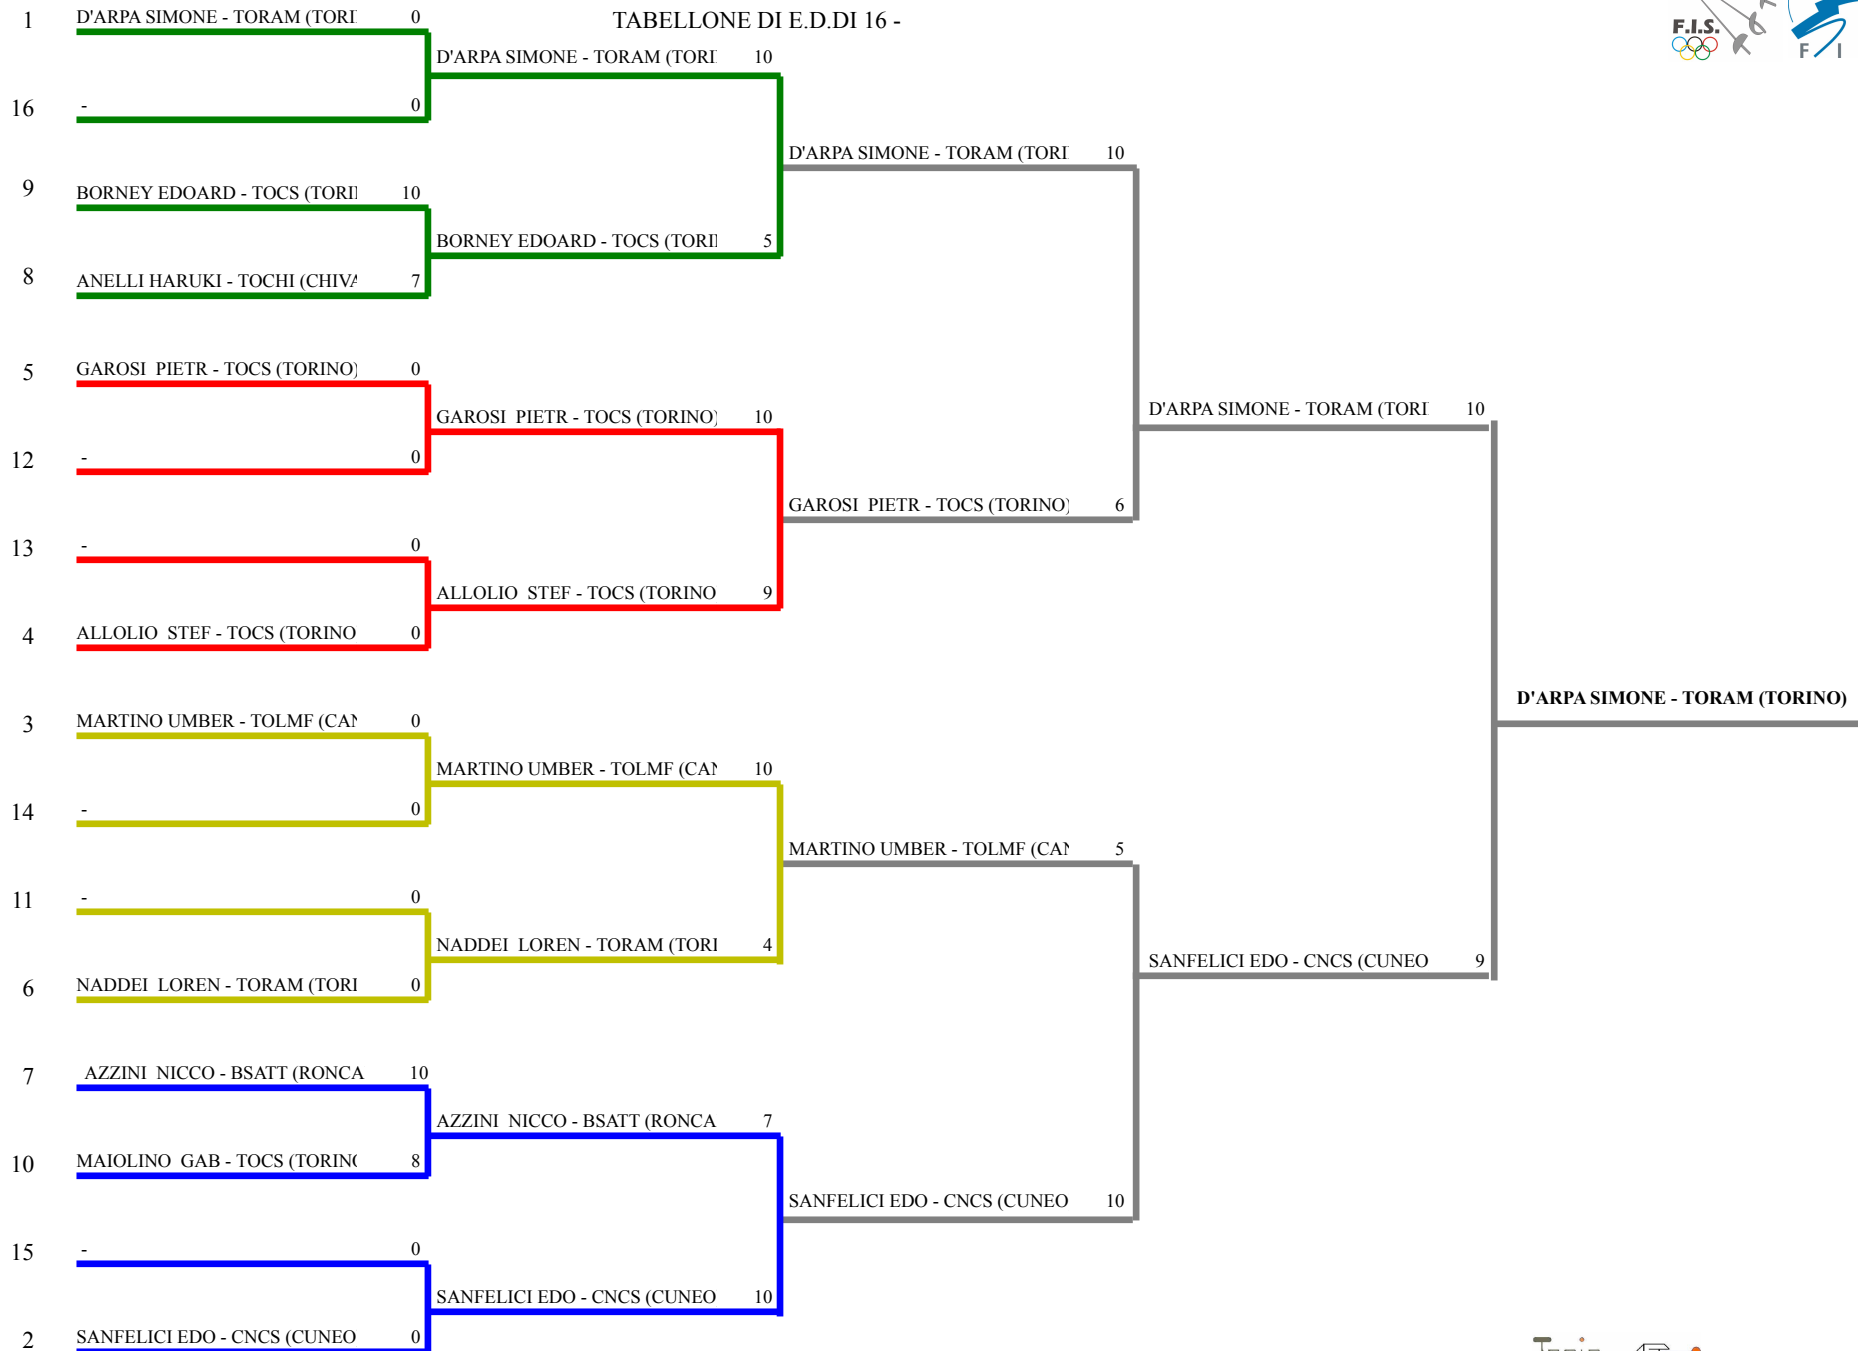

Fioretto maschile Maschietti

TABELLONE DI E.D.DI 16 -

FEDERAZIONE ITALIANA SCHERMA
FEDERATION INTERNATIONALE D'ESCRIM

Classifica definitiva Fioretto maschile
1 Giovanissimi/Giovanissime

5° TROFEO MEMORIAL G.SOPEGNO

CANTALUPA - 5° TROFEO MEMORIA

Stampa: 28/09/2014 9:38

<u>Classifica</u>	<u>NumFis</u>	<u>Cognome</u>	<u>Nome</u>	<u>Del</u>	<u>Denominazione</u>
1	656867	D'ARPA	SIMONE	15/05/03	CIRCOLO DELLA SCHERMA RAMON FONST /
2	646881	SANFELICI	EDOARDO	25/08/03	CIRCOLO SCHERMISTICO CUNEO
3	646284	MARTINO	UMBERTO	25/11/03	ACC. SCH. LA MASCHERA DI FERRO a.s.d.
	658696	GAROSI	PIETRO	15/11/04	CLUB SCHERMA TORINO A.S.D.
5	660475	ALLOLIO	STEFANO	12/06/03	CLUB SCHERMA TORINO A.S.D.
6	658630	NADDEI	LORENZO	28/08/03	CIRCOLO DELLA SCHERMA RAMON FONST /
7	640943	AZZINI	NICCOLO' CARLO	30/06/03	SALA D'ARMI M° ATTILIO CALATRONI ASD
8	658693	BORNEY	EDOARDO	16/06/04	CLUB SCHERMA TORINO A.S.D.
9	645134	ANELLI	HARUKI	06/02/04	CLUB SCHERMA CHIVASSO TO
10	662591	MAIOLINO	GABRIELE	17/02/04	CLUB SCHERMA TORINO A.S.D.